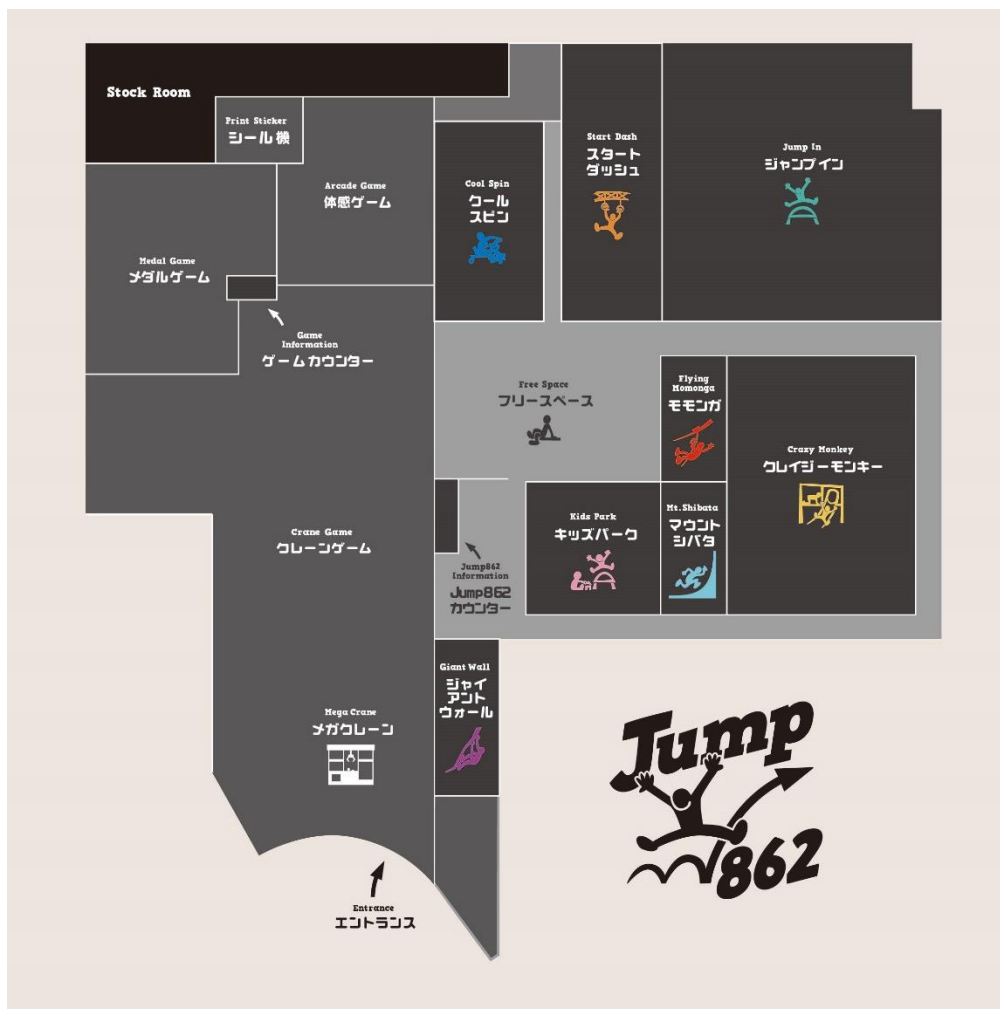

報道関係者各位

『ハローズガーデンプラス新発田店』 2023年7月14日(金) オープンしました。

株式会社ハローズ（本社：東京都中央区、代表取締役：今泉富士男）は、新潟県新発田市のイオンモール新発田にアミューズメント施設「ハローズガーデンプラス新発田店」をオープン致しました。新潟地域最大規模の複合アミューズメント施設内には従来のゲームコーナーの他、ファミリーはもちろん、友達！仲間！カップル！が楽しめる屋内型アスレチックパーク“Jump862”を初出店。

ハローズガーデンプラスイメージ

【自分の限界を飛びこえろ！】

Jump862は7種類のアクティビティと幼児向けのキッズパークからなる全8コーナーで構成されております。
中でも地域最大級!3層構造の立体アスレチック『クレイジーモンキー』はイチ押しです!!

【Jump862 基本料金】

※価格は税込

1名様料金	フリータイム	
	平日	土日祝
一般	2,100円	2,300円
小中学生	1,300円	1,500円

【Jump862 キッズパーク】

こども / 小学生未満 100円 (2歳未満は無料)

その他、お得なパック料金もご用意しております。

※会員登録料とオリジナルソックス代は別途必要です。
※小学生未満のお子様には、保護者の方の付き添いが必要です。
※高校生・大学生・専門学生の方は学生証のご提示で一般料金の500円引きでご利用頂けます。
※料金、営業時間は季節や時期によって予告なく変更する場合がございます。

営業時間10:00~20:30(最終受付19:00)

【地域最大級のゲームコーナー】

日本で1番大きい〜!! とSNSで話題の 高さ約3.8m の超BIGなメガクレーンがハローズガーデンプラスに登場。

地域最大規模200台以上のクレーンゲームを設置しており、リアル店舗でしか獲得出来ない景品も数多く取り揃えております。他にもお子様からゲーム初心者の方まで皆様にお楽しみ頂ける多種多様なマシンを取り揃えております。皆様のご来店を心よりお待ちしております。